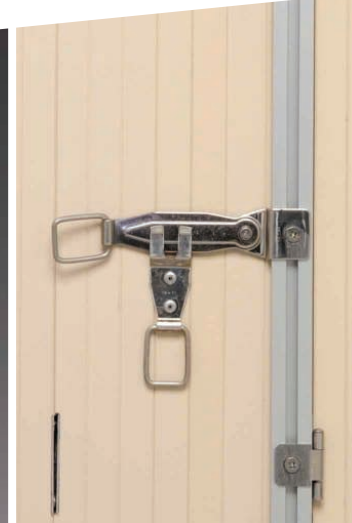

ÉCONOMIQUE ET PRATIQUE

Tablier et condamnation

- Tablier en lames PVC épaisseur 14 mm
- Condamnation par espagnolette
- Barre de battue haute

Finitions et coloris

- **Finition standard** : paumelles et charnières zinguées, assemblage par double tige en acier galvanisé.
- **Finition Luxe** : paumelles et charnières inox
- **Finition Bord de mer** : paumelles, charnières, tous accessoires inox, double tige d'assemblage aluminium
- Coloris teinté dans la masse :

Les options

- Condamnation par crémone ou serrure
- Barre de battue basse fixe ou mobile
- Projection à l'italienne
- Configuration spéciale fenêtres cintrées

- Une persienne sans entretien
- Contribue à l'isolation de vos fenêtres
- Éligible au crédit d'impôt.